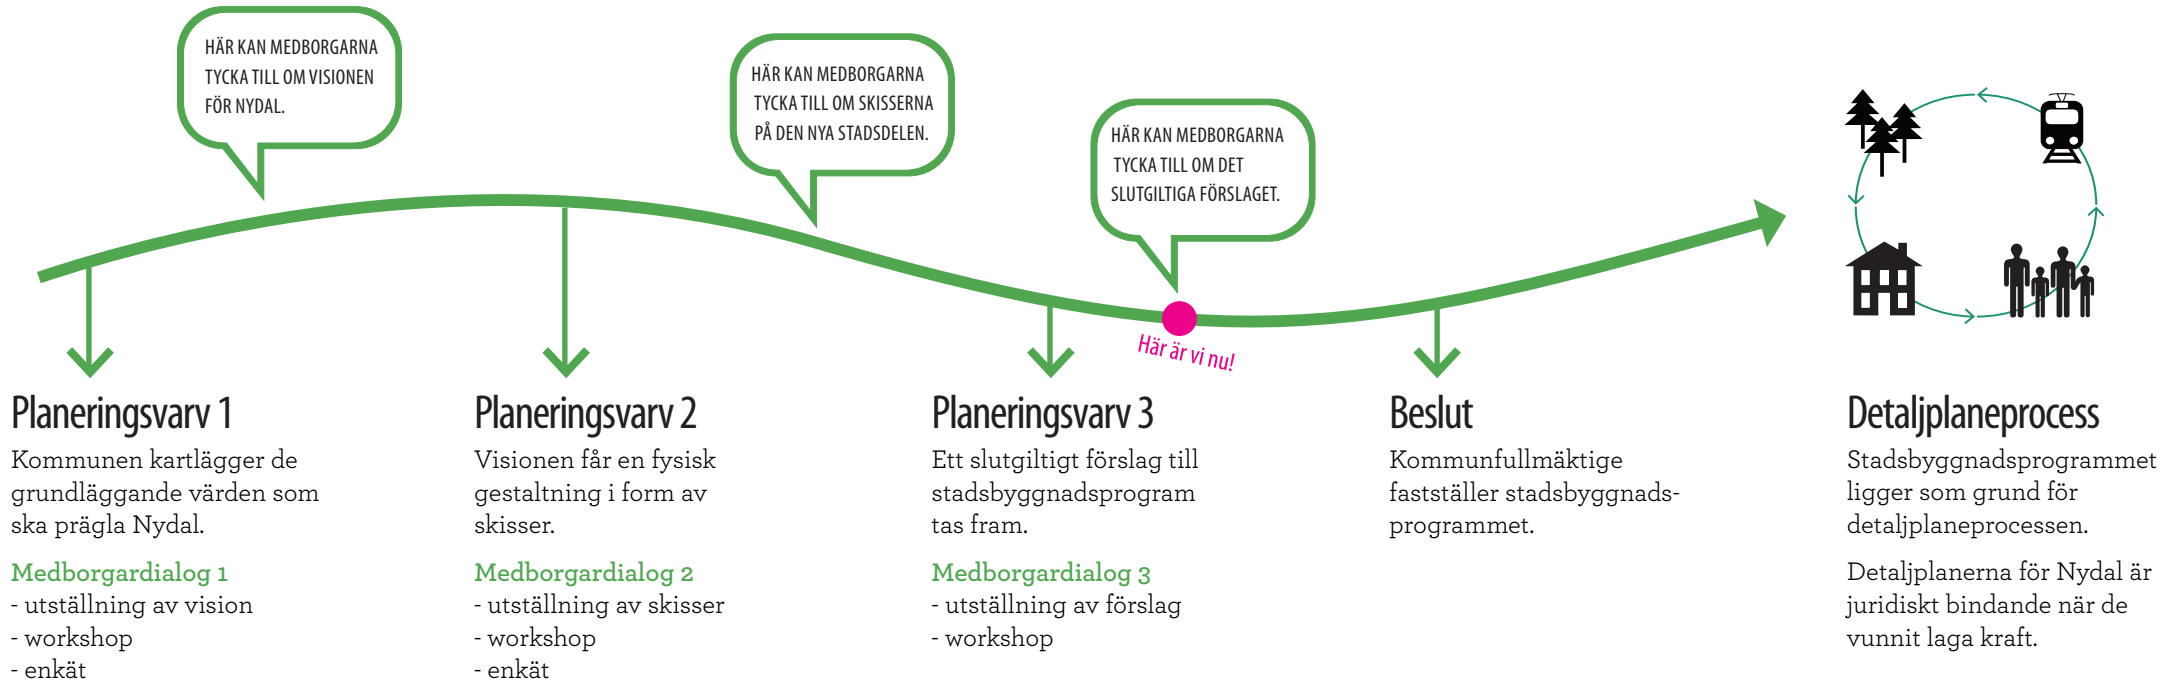

PLANERINGSPROCESSEN

Den framtida stadsdelen Nydal är strategiskt viktig och kommer att få stor betydelse för Knivstas identitet. För att ge boende i Knivsta kommun möjlighet att reflektera och ge sina synpunkter bjuder kommunen in till medborgardialog under varje planeringsvarv.

Det är kommunstyrelsens planutskott som i varje planeringsvarv beslutar när materialet är färdigt för medborgardialog.

Under hela processen kan medborgarna ställa frågor, föra fram idéer och förslag samt lämna synpunkter. Under tre olika perioder för medborgardialog (se ovan) kommer kommunen mer aktivt efterfråga medborgarnas synpunkter. Markägarna i området kommer att bjudas in till ett särskilt informationsmöte.

MEDBORGARDIALOG FÖRS BLAND ANNAT GENOM WORKSHOPS